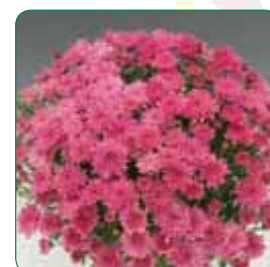

Chrysanthemum Multiflora

BRANHILL

Chrysanthemum Multiflora Branbeach White	9-11½ m				Ø19	50cm
Chrysanthemum Multiflora Bransring	9-11½ m				Ø19	50 cm
Chrysanthemum Multiflora Branbeach Sunny	9-11½ m				Ø19	50 cm
Chrysanthemum Multiflora Branmaya	9-11½ m				Ø19	50 cm
Chrysanthemum Multiflora Branbeach Lilac	9-11½ m				Ø19	50 cm
Chrysanthemum Multiflora Branhill	9-11½ m				Ø19	50 cm
Chrysanthemum Multiflora Branroyal	9-11½ m				Ø19	50 cm
Chrysanthemum Multiflora Branbeach Orange	9-11½ m				Ø19	50 cm
Chrysanthemum Multiflora Branhill Red	9-11½ m				Ø19	50 cm
Chrysanthemum Multiflora Branstorm	9-11½ m				Ø19	50 cm